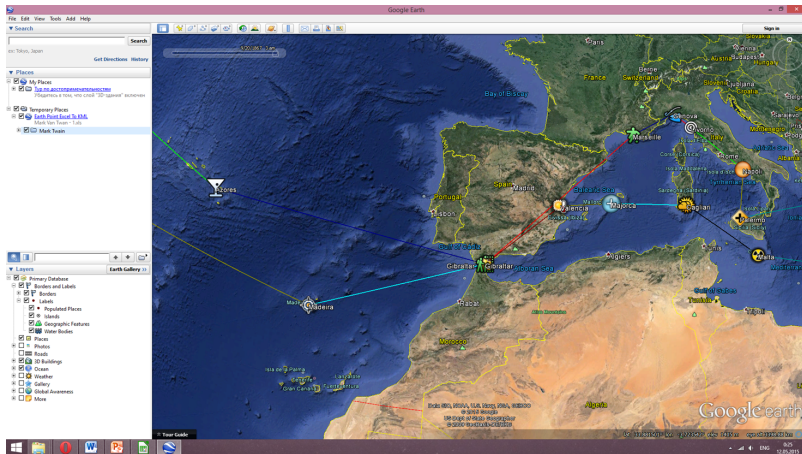

Google Earth

презентация доступна по адресу: <http://idrv.ms/1Fatuxl>